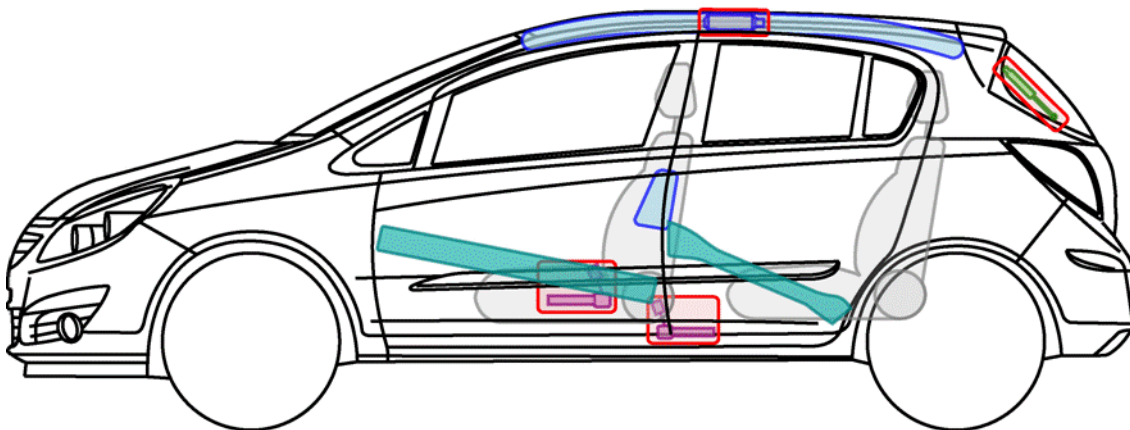

Corsa-D

5-drzwiowy
rok budowy 2006 →

legenda

	poduszka powietrzna		wzmocnienie nadwozia		moduł sterujący
	generator gazowy		pałak przeciwnadciężowy		akumulator
	napinacz pasa bezpieczeństwa		amortyzator gazowy		zbiornik paliwa

Corsa-D